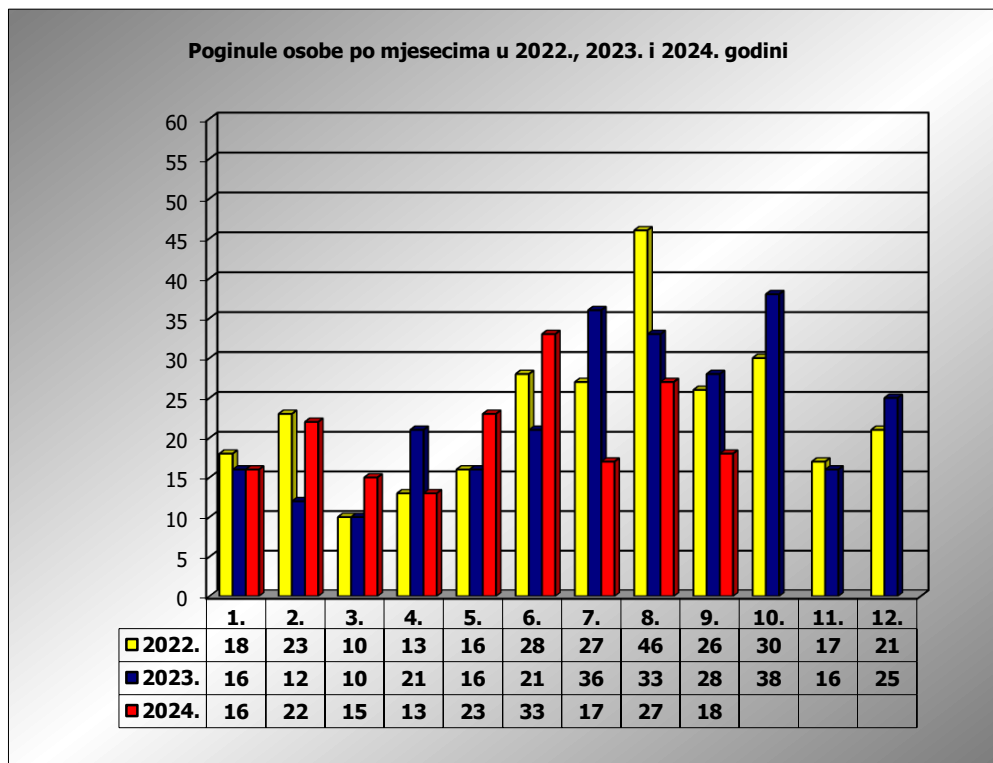

**PRIKAZ POGINULIH OSOBA U PROMETNIM NESREĆAMA U 2024.
GODINI U REPUBLICI HRVATSKOJ PO MJESECIMA
(usporedba s 2022. i 2023. godinom)**

mjesec	poginuli			2024./2022.		2024./2023.	
	2022. g.	2023. g.	2024. g.				
siječanj	18	16	16	-11,1%	-2	0,0%	0
veljača	23	12	22	-4,3%	-1	83,3%	10
ožujak	10	10	15	50,0%	5	50,0%	5
travanj	13	21	13	0,0%	0	-38,1%	-8
svibanj	16	16	23	43,8%	7	43,8%	7
lipanj	28	21	33	17,9%	5	57,1%	12
srpanj	27	36	17	-37,0%	-10	-52,8%	-19
kolovoz	46	33	27	-41,3%	-19	-18,2%	-6
rujan	26	28	18	-30,8%	-8	-35,7%	-10
listopad	30	38					
studeni	17	16					
prosinac	21	25					

I - III	51	38	53	3,9%	2	39,5%	15
I - VI	108	96	122	13,0%	14	27,1%	26
I - VIII	181	165	166	-8,3%	-15	0,6%	1
I - IX	207	193	184	-11,1%	-23	-4,7%	-9

IX. mjesec - podaci s danom 29.09.2022., 2023. i 2024.